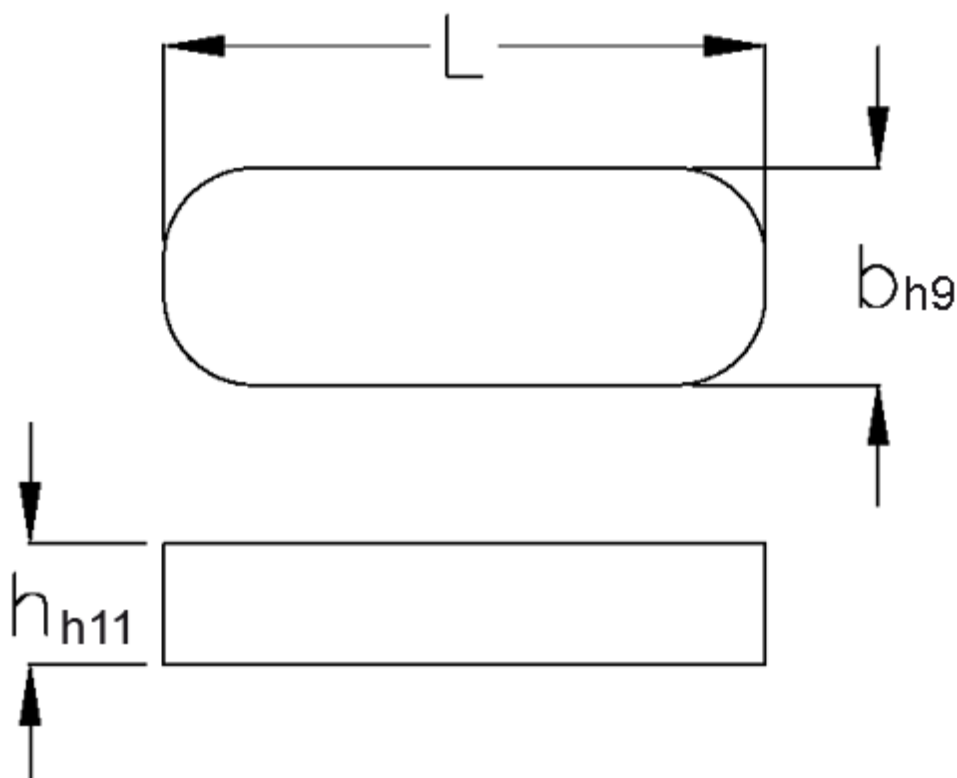

Varenummer: 09053312
Beskrivelse: KLEE Pasfedre A 3x3x12 DIN 6885

Mål

b	= 3
h	= 3
L	= 12.0
Tolerance b	= 0.025
Tolerance h	= 0.060
Tolerance L	= -0,2